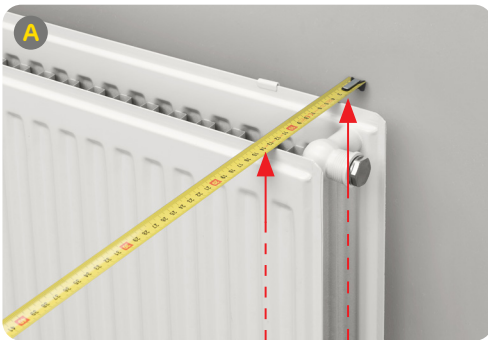

Stap 1 Opmeten van de radiator

Inmeten: Het inmeten van de Sentimo radiatorbekleding verloopt als volgt:

A Diepte opmeten

Meet de volledige diepte van de radiator. Let op: u dient te meten vanaf de muur tot en met de uitstekende delen (de 'golven') aan de voorkant van de paneelradiator (zie afbeelding hieronder). Noteer deze diepte op het bestelformulier bij kolom A.