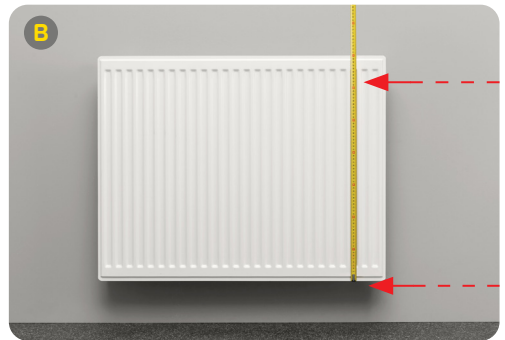

Om de juiste Sentimomaat te bestellen volgt u de volgende 4 stappen

Stap 1 Opmeten van de radiator

Inmeten: Het inmeten van de Sentimo radiatorbekleding verloopt als volgt:

A Diepte opmeten

Meet de volledige diepte van de radiator. Let op: u dient te meten vanaf de muur tot en met de uitstekende delen (de 'golven') aan de voorkant van de paneelradiator (zie afbeelding hieronder). Noteer deze diepte op het bestelformulier bij kolom A.

B Hoogte opmeten

Meet de volledige hoogte vanaf de onderkant van de radiator tot de bovenkant van de radiator. Noteer deze hoogte op het bestelformulier bij kolom B.

C Lengte opmeten

Meet de lengte van de paneelradiator van links naar rechts, inclusief de ontluchtingsnippel. Noteer deze lengte op het bestelformulier bij kolom C.

Levertijd

De levertijd van de Sentimo radiatorbekleding is 15 werkdagen na ontvangst van uw bestelling. U plaatst de bestelling via uw Praxis-bouwmarkt.

Vul per radiator de gemeten afmetingen in op het bestelformulier in kolom A, B en C.

Voorbeeld bestelformulier pagina 11

Gemeten afmetingen			
	A	B	C
	Diepte mm	Hoogte mm	Lengte mm
1			
2